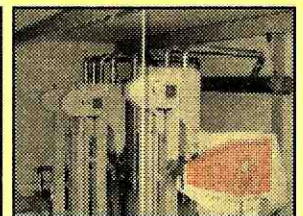

色彩選別機は、お米一粒、一粒を検査し、着色したお米や、未成熟なお米、異物などをエアで除去する機械です。当社はLEDを使用し、一定時間ごとに自動で機械内を清掃する最新の機械です。この機械を通すことで、見た目をより美味しいお米に仕上げることができます。この機械を含め4箇所に強力なマグネットを配置、金属片の除去をし、安全・安心な商品作りをしています。

◎ よりクリーンな精米工場を目指して

精米は玄米をつくことで白米に仕上げます。その中で、糠、埃等がでてきます。これらをできる限り分離することで、工場内のクリーン化と同時に、商品に異物が入ることを防ぎます。

糠は精米工場では汚れの付着、異物混入の大きな原因になります。糠の集荷する部屋と精米工場を分かることで、よりクリーンな精米工場にすることができました。

タンク、配管等は汚れのつきにくいステンレスを採用。一商品ごとにエアにより清掃ができる仕組みになっています。また、集塵機により埃、湿気等を集めることにより、精米工程をよりクリーンにすることで、工場内を清潔に保ちます。

この他にも、美味しく安心・安全な商品作りの為、様々な工夫を凝らした精米工場となっております。