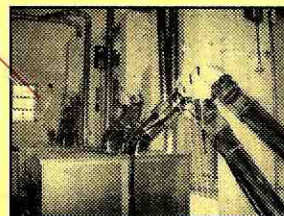

この他にも、美味しく安心・安全な商品作りの為、様々な工夫を凝らした精米工場となっております。