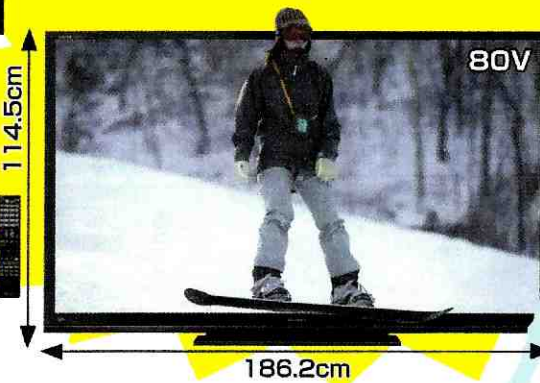

今月のおすすめ品

年末の特番は大画面で決まり!!

友達を家に招きたくなる大きさです

AQUOS 3D
クアトロン

外付け USBHDD 対応

2012年省エネ基準達成率 **216%**
多段階評価 ★★★★★

41 SHARP
80V型3D対応
フルハイビジョン液晶テレビ
LC-80GL7

- 映像表現力を高める4原色技術「829万サブピクセル」
- 駆動システムの採用により、高画質を実現
- 動画性能を向上させる「240フレッドスピード」搭載
- 3Dメガネ別売

ムダを見つけて省エネするエコナビ搭載!!

- サイズ:幅76.1×奥行19.5×高さ51.7cm
- 1366×768画素

32v Panasonic LED液晶テレビ
TH-L32X50

59,800円

サウンド
音にもこだわる方におすすめ!!
適切なよいパワフルな音質!!
切れのよいパワフルな音質!!

切切のよいパワフルな音質!!

- サイズ:幅73.3×奥行14.5×高さ54.6cm
- 1366×768画素