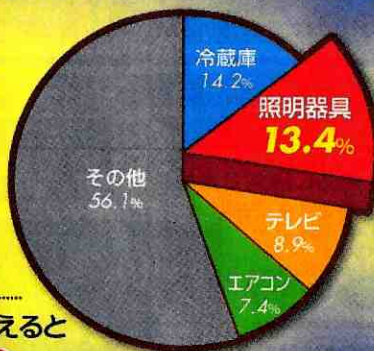

32v TOSHIBA LED液晶テレビ
32S5

44,800円

寝室・子供部屋におすすめな1台!!

フルハイビジョン画質で楽しめるコンパクトテレビ!!

- サイズ:幅58.0×奥行17.5×高さ40.7cm
- 1920×1080画素

24v SHARP LED液晶テレビ
LC-24G7

37,800円

掃除機をする時間が無い!!でも家をキレイにしたい!!

- 充電時間:約180分
- 最長運転時間:約80分

76,800円

ガスも家電も
おまかせください!!

株式会社 **あみや商事**
日常生活をもっと快適にあみやのテーマです!
0536-22-2102

LED照明トクだね 歳末祭

意外とかかる照明の電気代。

電球形LEDランプは一般電球と比べると

照明器具の消費電力量の割合が

2位

照明を省エネ能力の高いLEDに替えることで、効果的な節電に繋がります。

約80%省エネ

※ほぼ同じ明るさの一般電球と電球形LED電球との比較

お家の電球を全部LEDに替えると

約232,310円電気代節約!!

【消費電力比較例】

一般電球(60W形)	54W
電球形LEDランプ(一般電球形10W)	10W