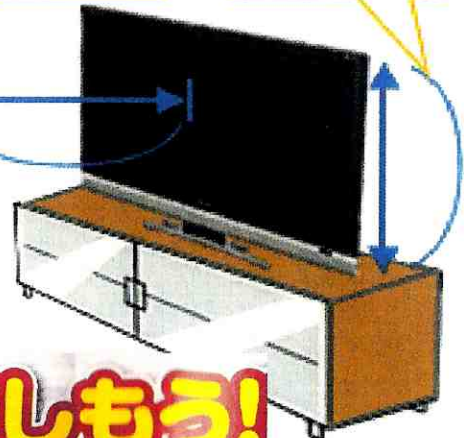

年末の特番に向けて 大画面へ買い替え!!

大きさは2.5倍でも感動は100倍以上です

LC-60W7(最新モデル)

LC-37GS1(2007年モデル)

258,000円

アトムチェーン 2007年7月販売価格

約2.5倍の大きさ

60V

228,000円

最適な視聴距離は、 画面の高さの約3倍!

画面の高さ

テレビを楽しもう!

お部屋の掃除もキレイ

動きながらイオンを放出!!
空気中のウイルスの作用を抑える!!

落下防止機能 自動充電機能 イオン発生

超音波センサーで家具を回避!!