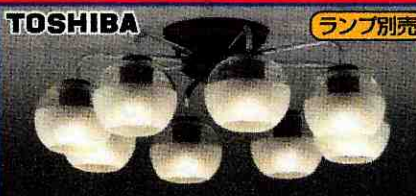

今月のおすすめ品

年末謝恩特別企画

照明まつり

TOSHIBA協賛 LED照明 40%OFF

洋室・リビングにおススメ

① 洋風LEDシーリングライト LEDH81648-LC
 ●器具光束:3420lm
 ●アクリル(乳白・グリーンエース)、トリム(ホワイト一部透明)
 メーカー希望小売価格49,350円
 (直径:58.2cm 高さ:12.0cm 質量:3.0kg)
29,600円
 ~8畳 調色タイプ
 取付・工事費別途

② LEDシャンデリア LEDC88012-8G
 ●LED電球ミニクリプトンランプ5.4W以下(E17)・8灯 [ランプ別売]
 ●銅板(ダークブラウン塗装、アーム:クロームメッキ)、ガラス(フロスト、一部クリアー)
 メーカー希望小売価格59,850円
 (外径:64.0cm 高さ:22.6cm 質量:5.0kg)
35,900円
 ~8畳
 取付・工事費別途

③ 洋風LEDシーリングライト LEDH81102Y-LC
 ●器具光束:3660lm
 ●アクリル(乳白・グリーンエース)
 メーカー希望小売価格63,525円
 (直径:60.0cm 高さ:4.4cm 質量:3.2kg)
38,100円
 ~8畳 調色タイプ
 取付・工事費別途