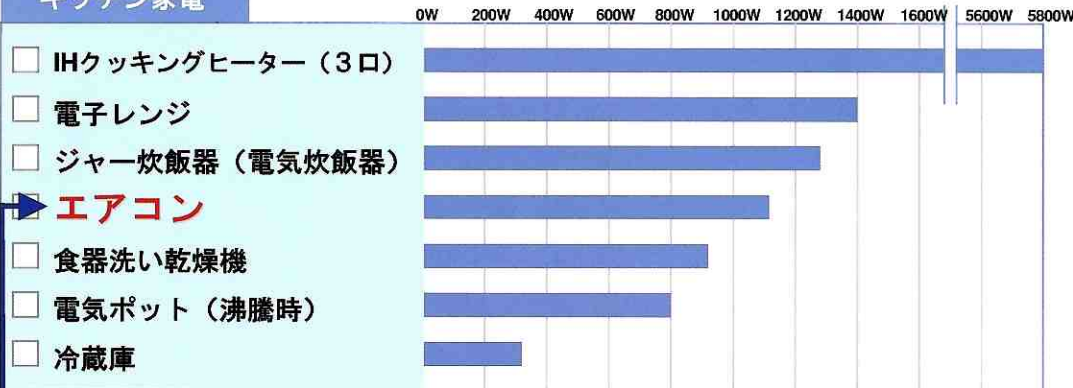

お持ちのキッチン家電製品のチェック!!

キッチン家電

※これは定格消費電力の一例であり、実際の使用時の消費電力は、製品の種類、使用方法により異なります。
※出典：資源エネルギー庁調べ

エアコンはこんなに電力を使ってしまう!!

今年は、**脱エアコン=ファンヒーター**で冬を凌ぎましょう!

さらに早期ご予約特典!

1. 1 専用ガスコードをサービスさせていただきます!
2. 2 石油ファンヒーター下取りいたします。
   (長さは1m, 1.5m, 2m, 3mをサービスさせていただきます!)

株式会社 **あみや商事**

□本社 TEL (0536) 22-2102

□新城支店 TEL (0536) 22-2103

□豊川営業所 TEL (0533) 86-2330