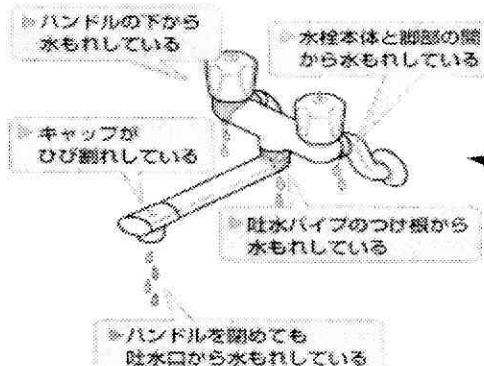

40%OFF

ズバリ
¥19,530 (税込)

ウソシロットS3

脱臭機能付

TCF6421

メーカー希望小売価格 ¥74,000
(¥77,700税込)

標準取替工事費: ¥7,350

40%OFF

ズバリ
¥46,620 (税込)

水栓金具で困ったことはありませんか?

水まわりの「困った」を
あみや商事が解決します!!
どんなささいなことでも
お気軽にご相談ください。

トイレでの立ち座りに不安はありませんか?

住宅の手すり設置には、
介護保険が適用されます。
お気軽にご相談下さい。

紙巻器付き手すり
希望小売価格 ¥21,000
(¥22,050税込)

30%OFF

ズバリ
¥15,435 (税込)