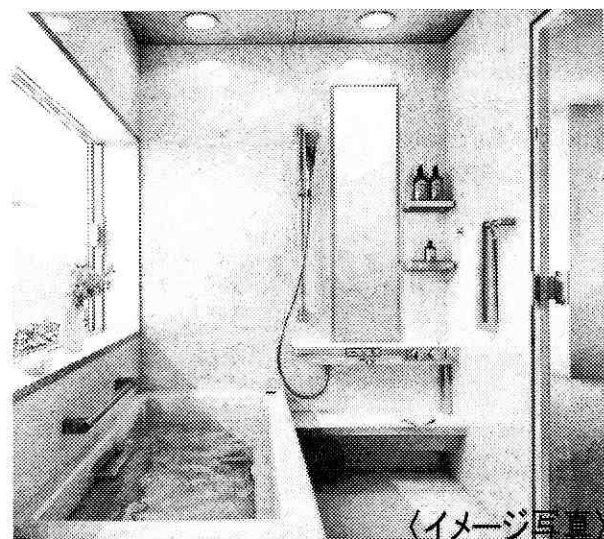

第46回 秋の特別謝恩ガス展

展示会特別企画!! TOTO水まわり商品 大特価

10/20(土)・21(日)の2日間限り!!

〈イメージ写真〉

スプリノ1717Sタイプ(一坪タイプ)

希望小売価格 ¥1,225,700 **30%OFF**

¥858,000 (施工費別途)

安心・安全・心地よい
「ほっカラリ床」
魔法びん浴槽だから、追い炊きなしで
6時間たっても湯温の低下は約2℃。

当日展示いたします!

クラッソ

30%OFF 希望小売価格 ¥865,700 (間口2100)

¥606,000 (施工費別途)

水のスイスイ
水ほうき水栓&すべり台シンク

お手入れカンタン
ふきやすい形状

〈イメージ写真〉

当日展示いたします!

オクターブ

希望小売価格 ¥488,000 (間口900)

30%OFF

¥341,600 (施工費別途)

〈イメージ写真〉

スタイリッシュで機能的な洗面化粧台
使いやすさにこだわった機能と、
たっぷりしまえる収納力が自慢です。

当日展示いたします!

新ピュアレストEX