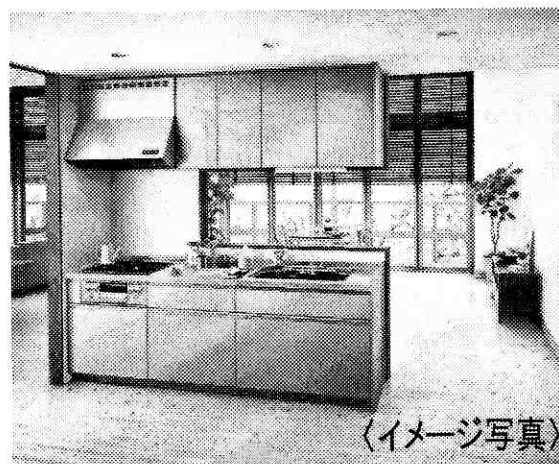

当日展示いたします!

クラッソ

30%OFF 希望小売価格 ¥865,700 (間口2100)

¥606,000 (施工費別途)

水のスイスイ
水ほうき水栓&すべり台シンク

お手入れカンタン
ふきやすい形状

〈イメージ写真〉

当日展示いたします!

オクターブ

希望小売価格 ¥488,000 (間口900)

30%OFF

¥341,600 (施工費別途)

〈イメージ写真〉

スタイリッシュで機能的な洗面化粧台
使いやすさにこだわった機能と、
たっぷりしまえる収納力が自慢です。

当日展示いたします!

新ピュアレストEX