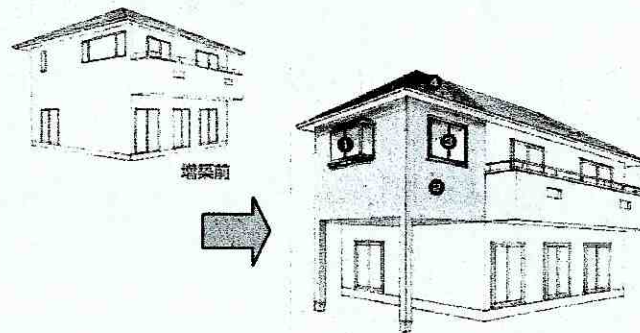

まるごと

・天井板・襖・畳・障子も新しくすべて張替

標準工事費込みパック得値

284,000円(税込)

和室(6帖+1帖押入)を洋室に改装

引違い戸

まるごと

クローゼット・壁を大壁にして、クロス貼り、巾木、廻り縁を取付

標準工事費込みパック得値

618,000円(税込)

1階に洋室(8帖)を増築

標準工事費込みパック得値

1,905,000円(税込)

1階に和室(7.5帖)を増築

標準工事費込みパック得値

2,122,000円(税込)

2階に洋室(8帖)増築

標準工事費込みパック得値

2,050,000円(税込)

車庫スペースの上に増築(8帖)

標準工事費込みパック得値

2,520,000円(税込)

◇台所改装コミコミパック(6帖)

ラクエラ オールスライド仕様 W2550

65万円~

◇浴室改装コミコミパック(1坪)

TOTO サザナ 省エネの保温浴槽仕様

80万円~

◇トイレ改装コミコミパック(0.5坪)

TOTO ネオレスト 和式⇒洋式便器 人気のタンクレス

40万円~

◇洗面改装コミコミパック(1坪)