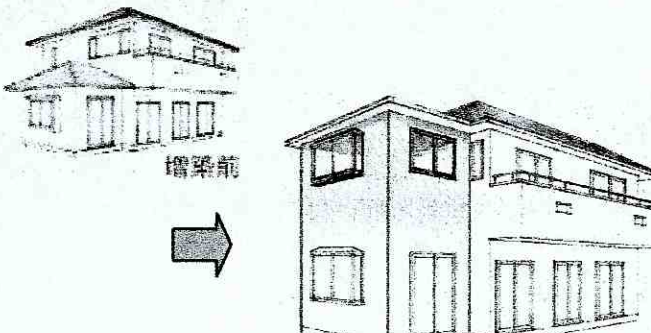

まるごと

・天井板・襖・畳・障子も新しくすべて張替

標準工事費込みパック得値

284,000円(税込)

和室(6帖+1帖押入)を洋室に改装

引違い戸

まるごと

クローゼット・壁を大壁にして、クロス貼り、巾木、廻り縁を取付

標準工事費込みパック得値

618,000円(税込)

1階に洋室(8帖)を増築

標準工事費込みパック得値

1,905,000円(税込)

1階に和室(7.5帖)を増築

標準工事費込みパック得値

2,122,000円(税込)

2階に洋室(8帖)増築

標準工事費込みパック得値

2,050,000円(税込)

車庫スペースの上に増築(8帖)

標準工事費込みパック得値

2,520,000円(税込)

◇台所改装コミコミパック(6帖)

ラクエラ オールスライド仕様 W2550