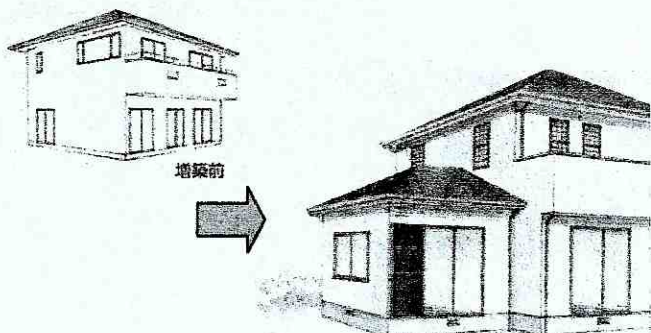

住まいの事なら...

リフォームハウス アミヤへご相談下さい!

第46回 秋の特別大感謝祭

機能充実

2012.10.20/21

水廻りリフォーム コミコミパック!

◇ コミコミパックとは...
本体+標準施工費+消費税込みの超お値打価格です

和室のまるごと改装

まるごと

・天井板・襖・畳・障子も新しくすべて張替

標準工事費込みパック得値

284,000円(税込)

和室(6帖+1帖押入)を洋室に改装

引違い戸

まるごと

クローゼット・壁を大壁にして、クロス貼り、巾木、廻り縁を取付

標準工事費込みパック得値

618,000円(税込)

1階に洋室(8帖)を増築

標準工事費込みパック得値

1,905,000円(税込)

1階に和室(7.5帖)を増築

標準工事費込みパック得値

2,122,000円(税込)

2階に洋室(8帖)増築

標準工事費込みパック得値

2,050,000円(税込)

車庫スペースの上に増築(8帖)

標準工事費込みパック得値

2,520,000円(税込)

◇台所改装コミコミパック(6帖)

ラクエラ オールスライド仕様 W2550