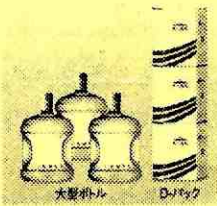

“富士の湧水ディスペンサー”キャンペーン！（期間残り僅か！）

“こめこめハウスあみや”なら
お電話一本で即日・無料配達

持ち運びに便利「持ち手」付き

「富士の湧水」が入ったD-パックとウォーターサーバーに設置する装着ケースに、持ちやすいように“持ち手”をつけた。交換時のD-パックの持ち運びやウォーターサーバーへの取り付けや取りはずしにも便利です。

積み重ね可能「省スペースなD-パック」

D-パックは、積み重ねてもズレにくい構造を採用しています。従来の大型ボトルと比べ、簡単に積み重ねてコンパクトに保管できるので、置き場所をとりません。また、使いきりタイプのため、ご利用後の保管スペースも不要です。

飲んだあとはコンパクトに「つぶせるD-パック」

D-パックには、簡単・コンパクトにつぶせる構造を採用しています。飲みきった後の箱はコンパクトにつぶせ、袋も箱から取り出して捨てるだけ。大型ボトルを回収に出す手間もなくなりました。