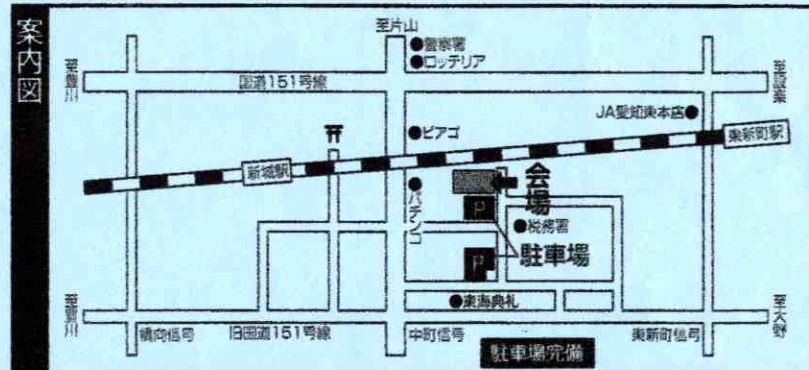

AM9:00~PM5:30

AM9:00~PM5:00

◇ 場所 ◇ (株)あみや商事 ショールーム及び特設会場 新城市的場46・47合併地 0536-22-2102

ショールーム展示品即売会!

サイズが合えば超お値打ち!
是非ショールームにお越し下さい。

- ・キッチン
- ・バス
- ・トイレ
- ・洗面台 など

この町の増改築専門店

リフォームハウスアミヤ